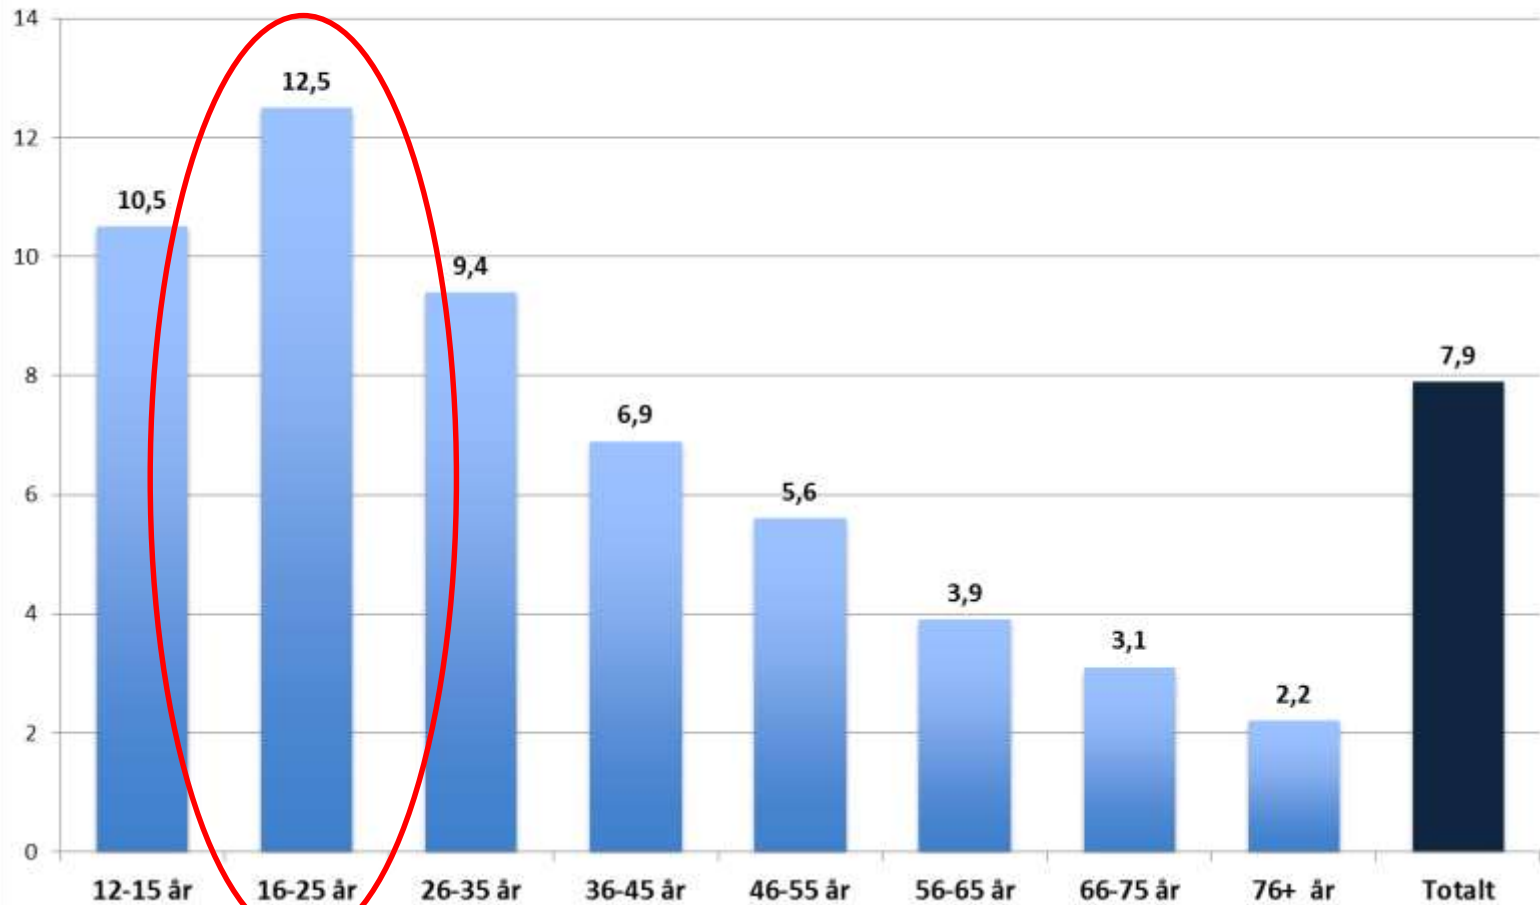

## Genomsnittlig tid (tim/vecka) som i olika åldersgrupper ägnas åt internet på mobilen bland användarna

**Olivia Norlin**

Ständigt uppkopplad student