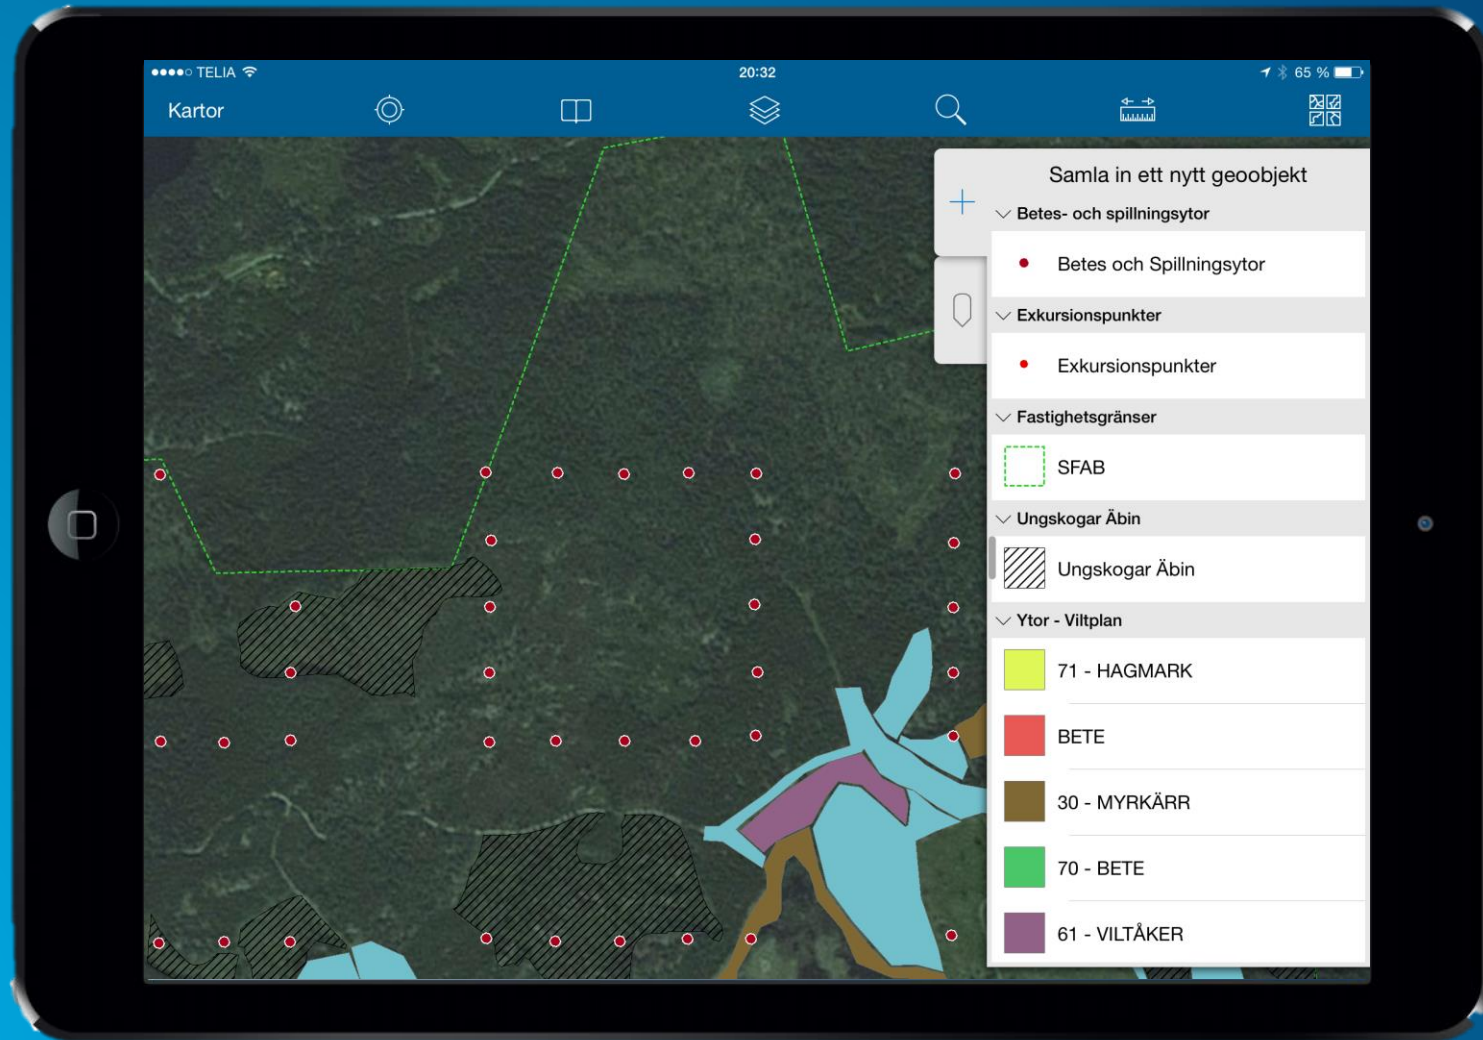

Collector – Älgbetesinventering