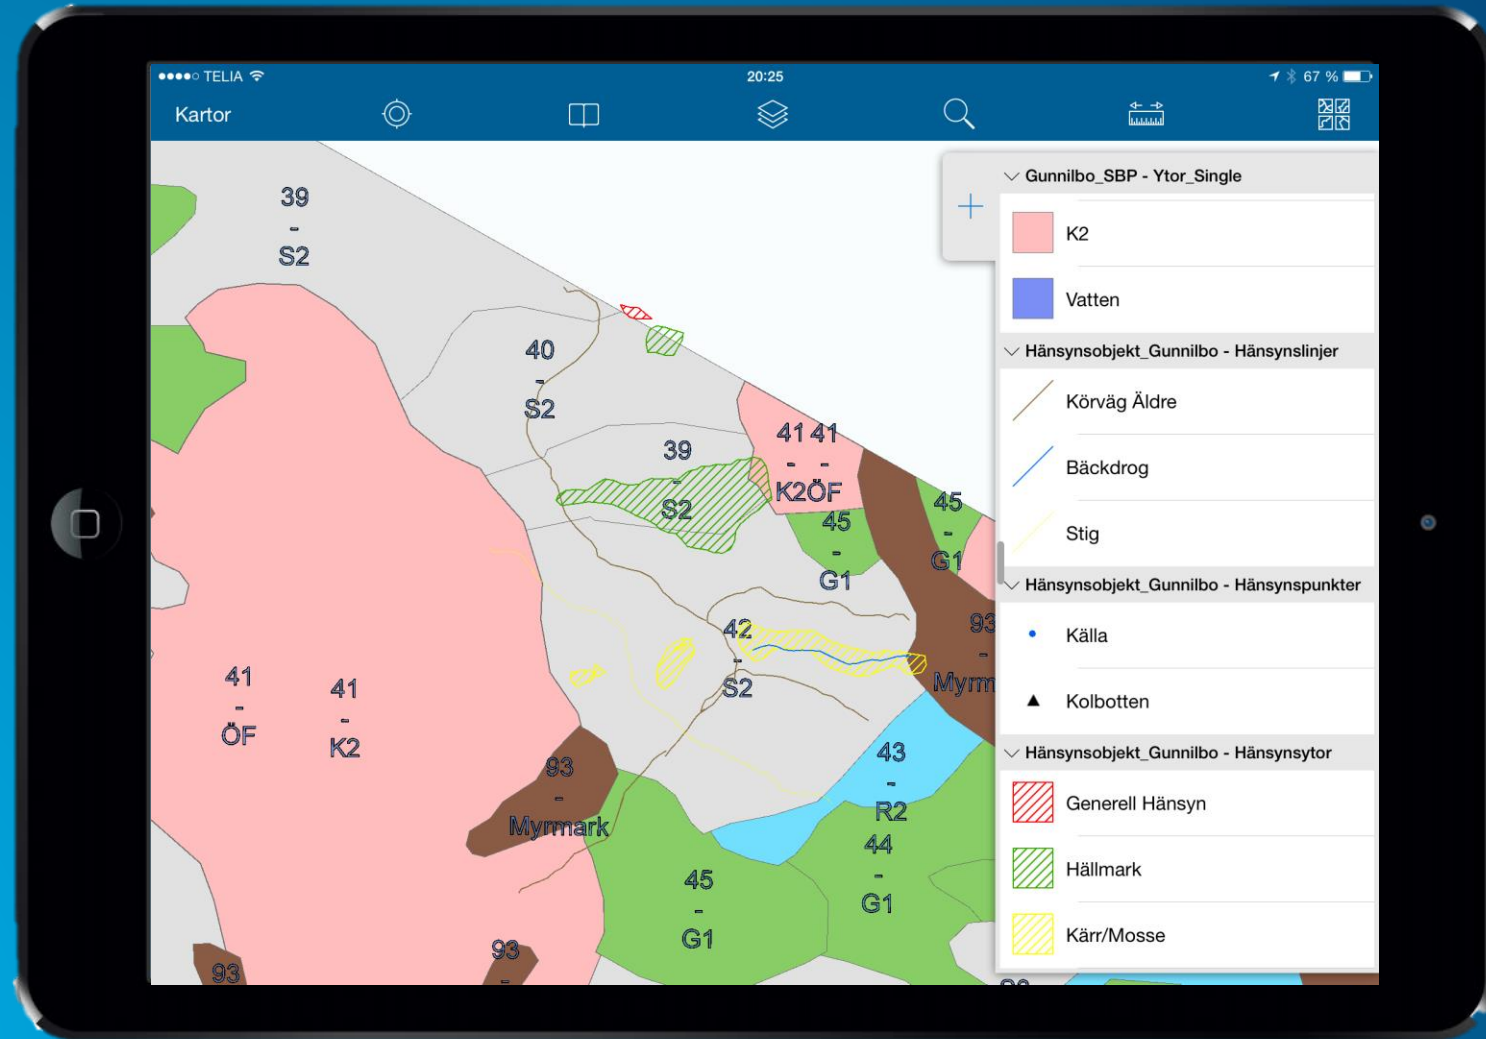

Collector – Inventering Skogsbruksplan