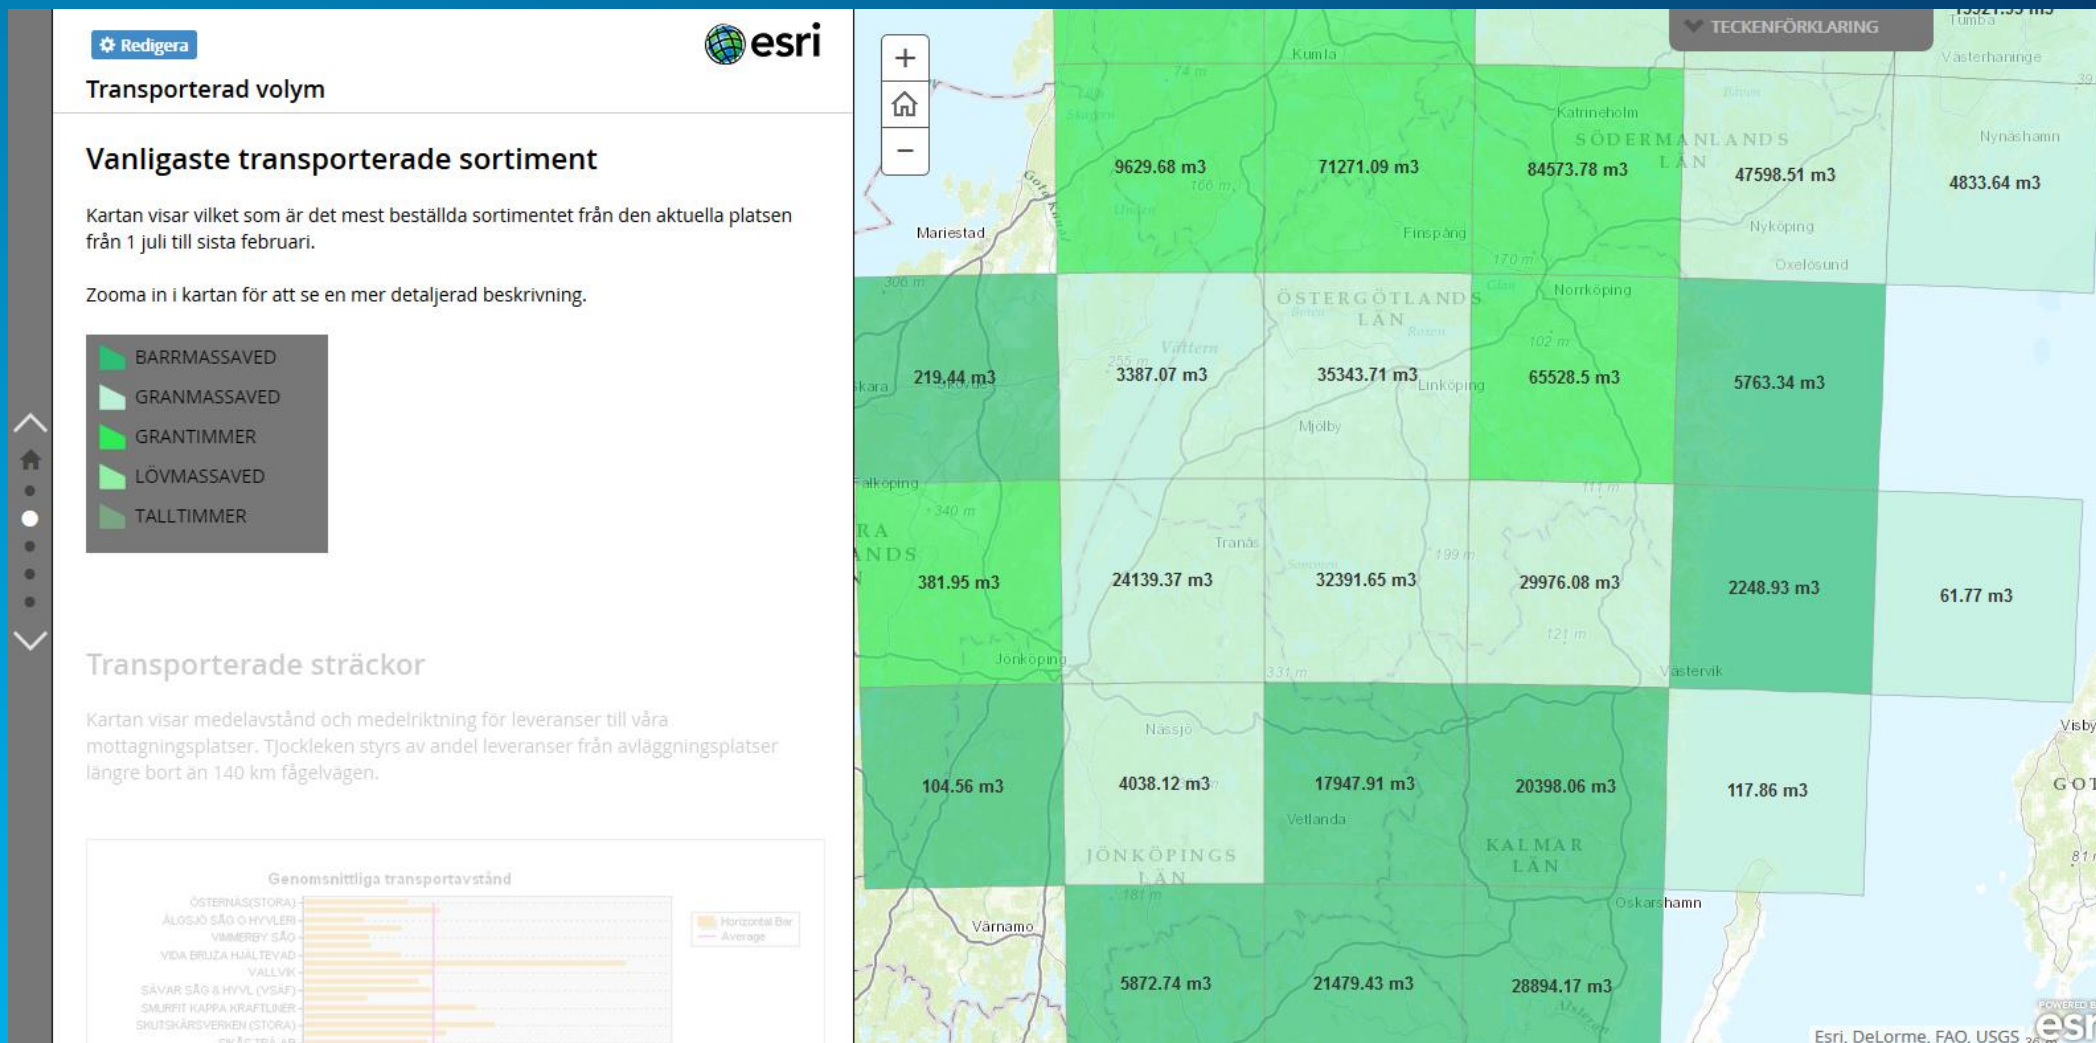

Story Map – Uppföljning, virkesflöde