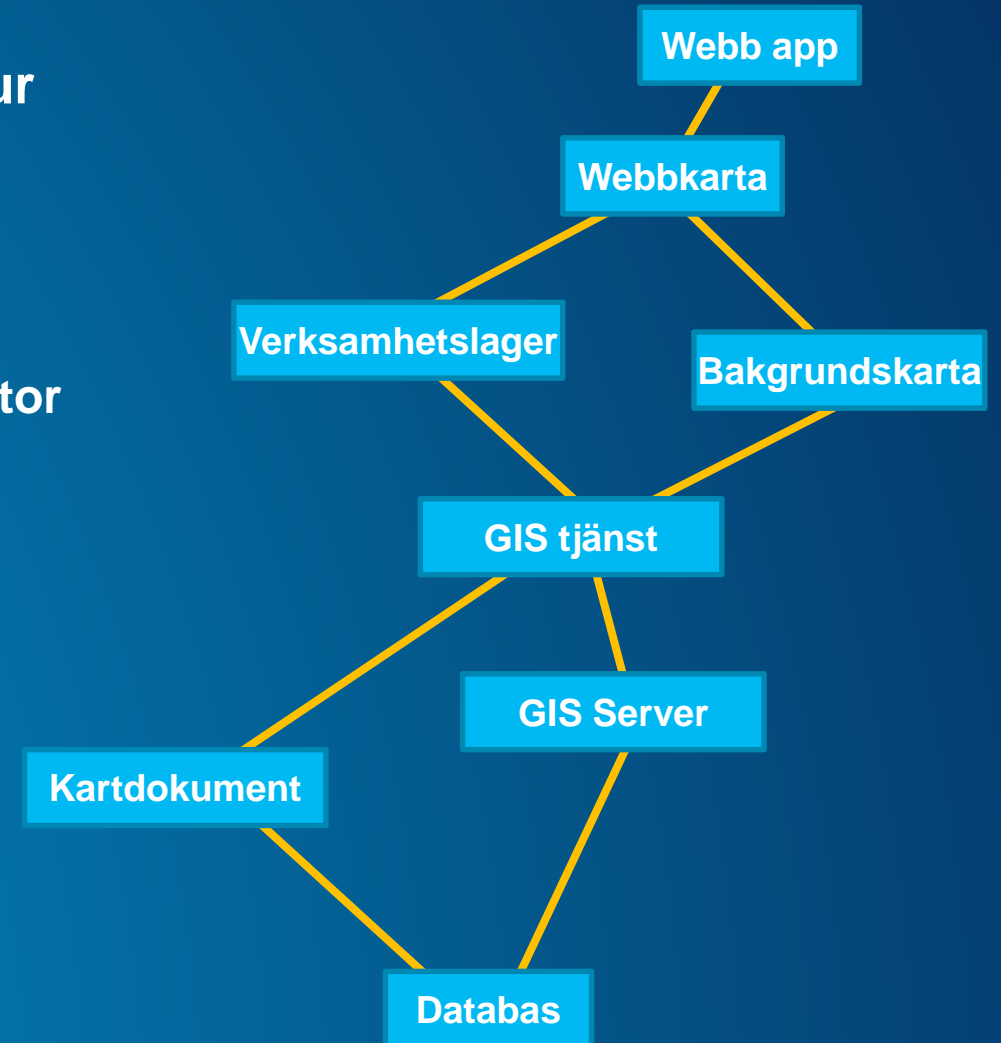

Övervaka din investering – Metering, usage, portal data management

Förstärker dina administratörer

- **Övervaka och rapportera resurser och infrastruktur**
 - I portal, GIS server och databas
- **Få insikt om nyttjande av resurser och tjänster**
 - Spåra användandet av servrar, tjänster, lager och kartor
 - Optimera servrar baserat på historik
- **Motivera investeringar och planer på tillväxt**