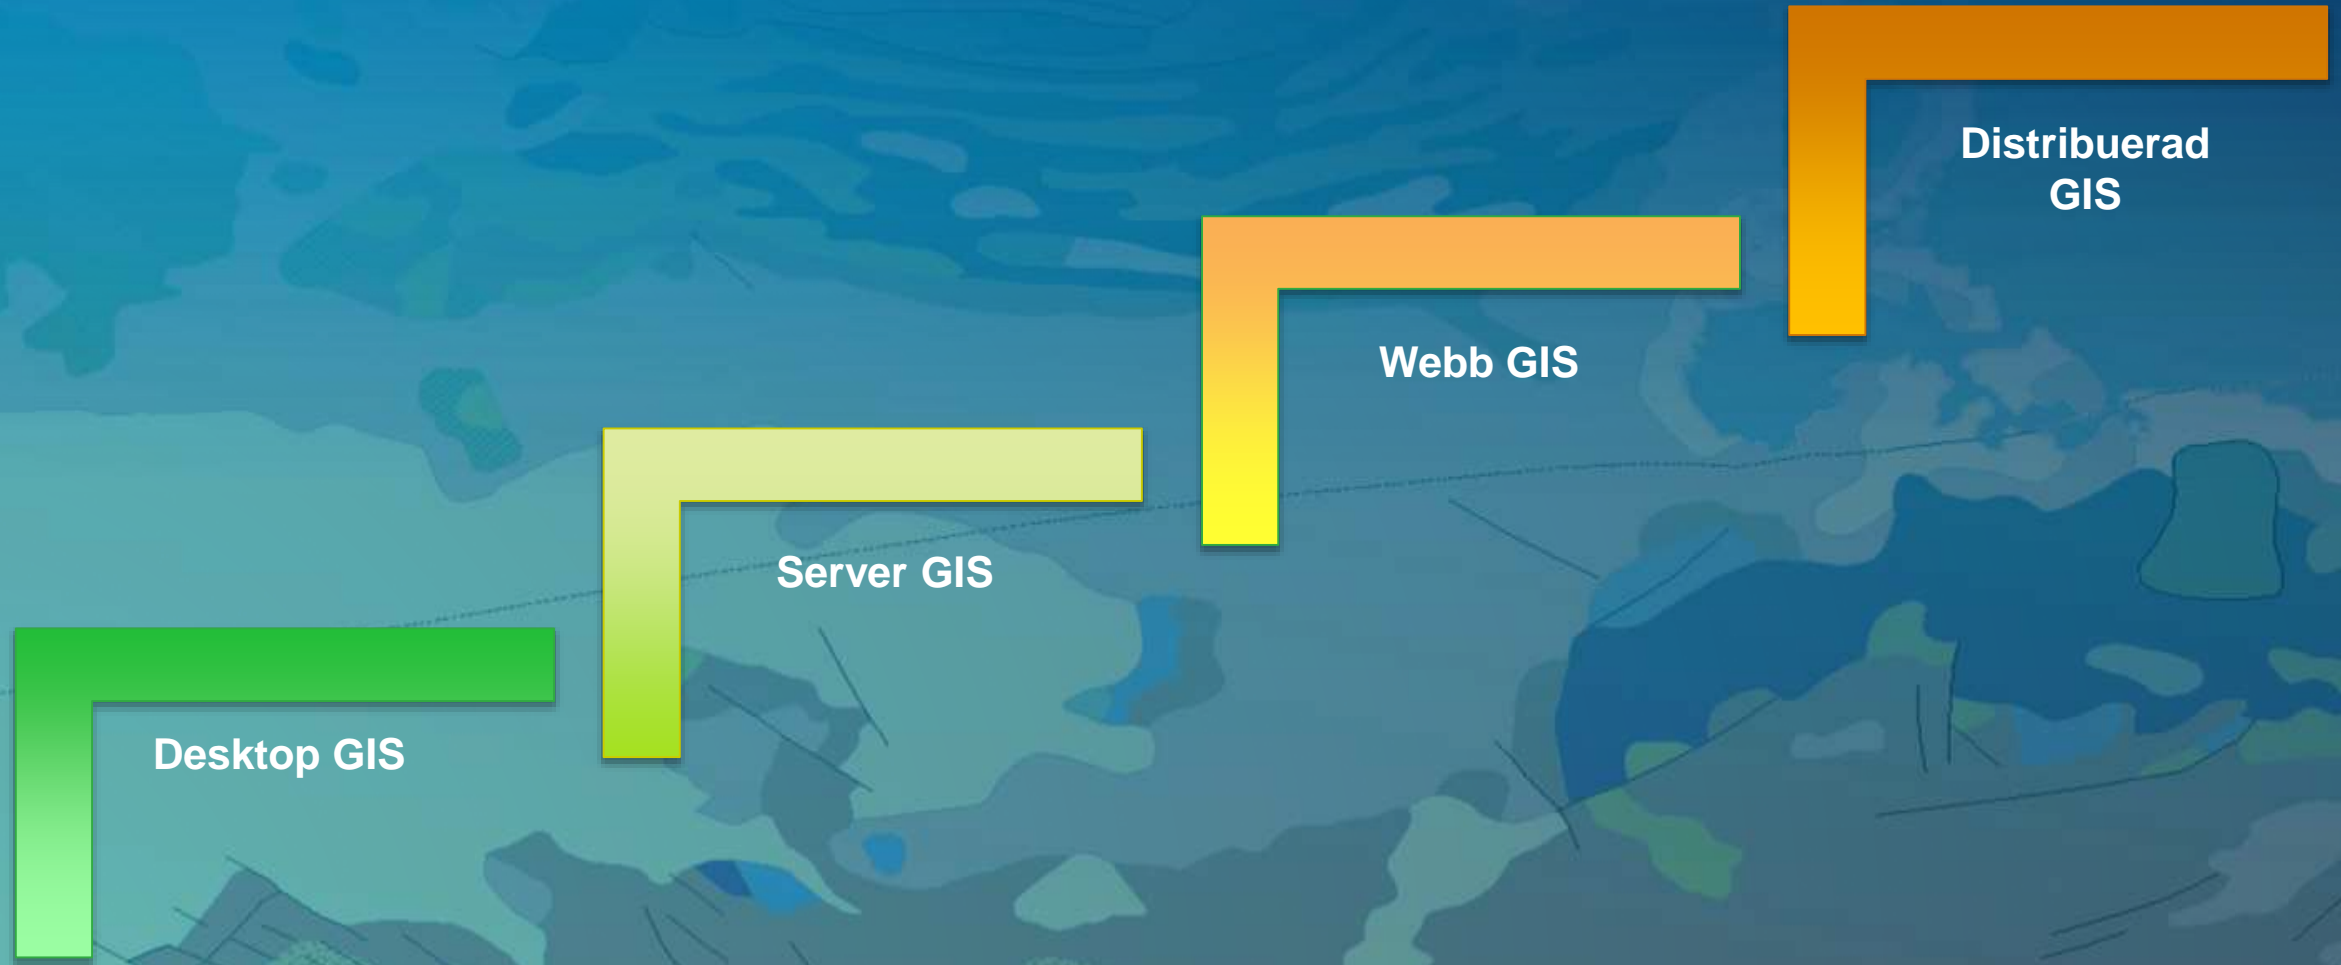

Vad omfattar begreppet Web GIS

Nyckelteman i platformen

- Analyser
- Visualisering (2D & 3D)
- Distribuerat GIS
- Öppenhet
- Storskalig

Realtidsanalyser och Big Data

- **GeoEvent Extension**
 - Hantera realtidsdata
 - Analyser på dataström
 - GeoFencing, Buffert, flytande medeltal
- **Arkivera observationer**
 - Volymer av tidsstämpelat data
 - ArcGIS managed BIG data store
- **Visualisering**
 - Realtids stream layer
 - Berikad via karttjänst
 - Aggregera samman

Frånkopplad redigering och analys

Webb GIS, tillgängliggör arbetsflöden i organisationen

Förbättrad geokodning

- Asynkron batch geokodning
 - Geokodning, berika tabelldata
- Förbättrad prestanda och skalbarhet

Distribuerat webb GIS

Centraliserade eller distribuerade implementationsmönster

GIS:ens evolution

Distribuerat webb GIS

Lokalt och i molnet

- Idag konsumerar varandras tjänster
 - Baskartor
 - Utility tjänster
 - Verksamhetslager i webbkartor