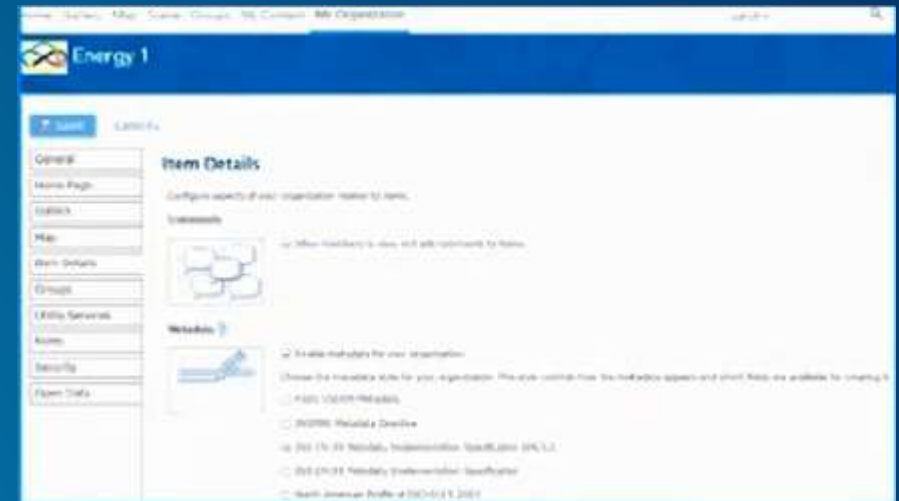

Det är ditt webb GIS .. Välj det mönster som speglar din organisations behov

Öppen plattform

Metadata i portalen

Lokalt och i molnet

- Standardiserade metadata för resurser
- Arbetsflöden
 - Inbyggd metadata-editor
 - Importera befintlig metadata
 - Metadata följer med vid publicering av tjänster
- Välj bland medföljande metadatamallar