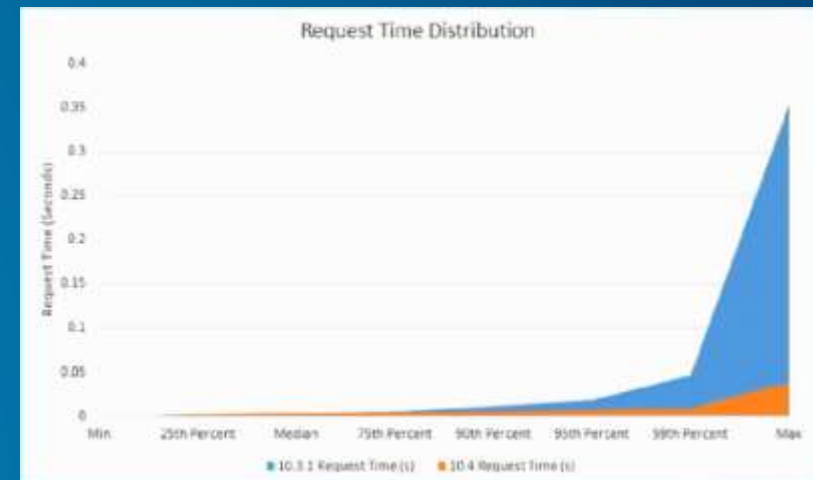

Förbättrad geokodning

- Asynkron batch geokodning
  - Geokodning, berika tabelldata
- Förbättrad prestanda och skalbarhet