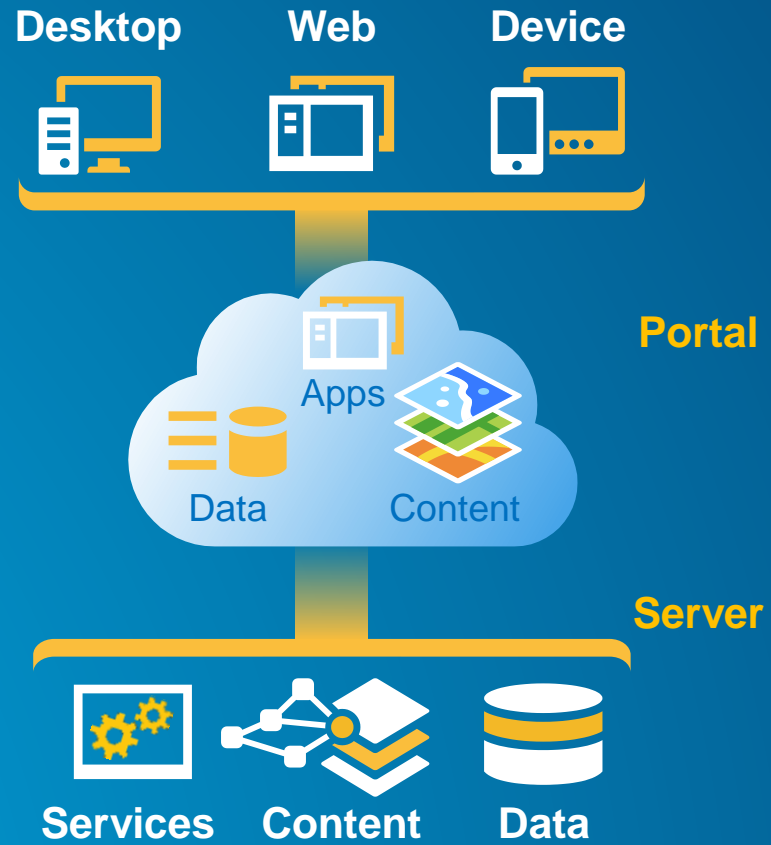

Vad omfattar begreppet Web GIS

Nyckelteman i platformen

- Analyser
- Visualisering (2D & 3D)
- Distribuerat GIS
- Öppenhet
- Storskalig

Realtidsanalyser och Big Data

- **GeoEvent Extension**
 - Hantera realtidsdata
 - Analyser på dataström
 - GeoFencing, Buffert, flytande medeltal
- **Arkivera observationer**
 - Volymer av tidsstämpelat data
 - ArcGIS managed BIG data store
- **Visualisering**
 - Realtids stream layer
 - Berikad via karttjänst
 - Aggregera samman

Server + Online = Nya möjligheter för dina webb GIS lösningar

Distribuerat webb GIS

Globala organisationer

- **Presterar och skalar över systemet**
 - Användar- och informations-produkter
- **Uppfyller lokala föreskrifter**
- **Distribuera data**
- **Replikera webbkartor, lager och data**
- **Enhetligt "globalt" behörighetssystem**

Det är ditt webb GIS .. Välj det mönster som speglar din organisations behov

Öppen plattform

Metadata i portalen

Lokalt och i molnet

- Standardiserade metadata för resurser
- Arbetsflöden
 - Inbyggd metadata-editor
 - Importera befintlig metadata
 - Metadata följer med vid publicering av tjänster
- Välj bland medföljande metadatamallar

Övervaka din investering – Metering, usage, portal data management

Förstärker dina administratörer

- **Övervaka och rapportera resurser och infrastruktur**
 - I portal, GIS server och databas
- **Få insikt om nyttjande av resurser och tjänster**
 - Spåra användandet av servrar, tjänster, lager och kartor
 - Optimera servrar baserat på historik
- **Motivera investeringar och planer på tillväxt**