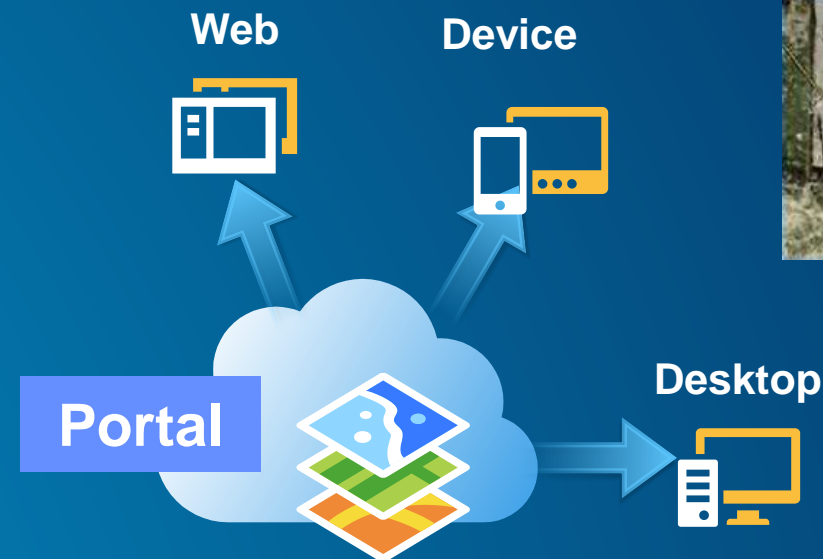

Vad omfattar begreppet Web GIS

Nyckelteman i platformen

- Analyser
- Visualisering (2D & 3D)
- Distribuerat GIS
- Öppenhet
- Storskalig

Realtidsanalyser och Big Data

- **GeoEvent Extension**
 - Hantera realtidsdata
 - Analyser på dataström
 - GeoFencing, Buffert, flytande medeltal
- **Arkivera observationer**
 - Volymer av tidsstämpelat data
 - ArcGIS managed BIG data store
- **Visualisering**
 - Realtids stream layer
 - Berikad via karttjänst
 - Aggregera samman

Utility Network

- Nästa generation för webb GIS
 - Bättre prestanda och skalbarhet
 - Helt integrerad i platformen
- Utökad Feature Service
- Ny tjänstetyp
 - Facility Network
 - Network diagrams
 - Versionshantering

Det är ditt webb GIS .. Välj det mönster som speglar din organisations behov

Öppen plattform

Metadata i portalen

Lokalt och i molnet

- Standardiserade metadata för resurser
- Arbetsflöden
 - Inbyggd metadata-editor
 - Importera befintlig metadata
 - Metadata följer med vid publicering av tjänster
- Välj bland medföljande metadatamallar

Övervaka din investering – Metering, usage, portal data management

Förstärker dina administratörer

- **Övervaka och rapportera resurser och infrastruktur**
 - I portal, GIS server och databas
- **Få insikt om nyttjande av resurser och tjänster**
 - Spåra användandet av servrar, tjänster, lager och kartor
 - Optimera servrar baserat på historik
- **Motivera investeringar och planer på tillväxt**