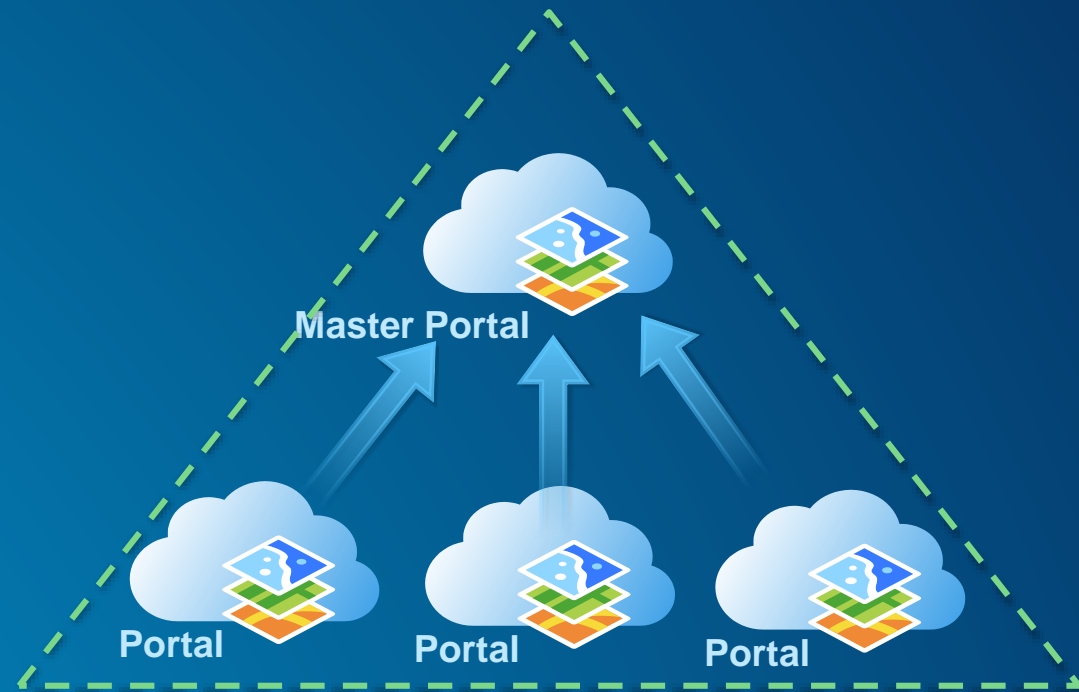

Distribuerat webb GIS

Globala organisationer

- **Presterar och skalar över systemet**
  - Användar- och informations-produkter
- **Uppfyller lokala föreskrifter**
- **Distribuera data**
- **Replikera webbkartor, lager och data**
- **Enhetligt "globalt" behörighetssystem**

Det är ditt webb GIS .. Välj det mönster som speglar din organisations behov