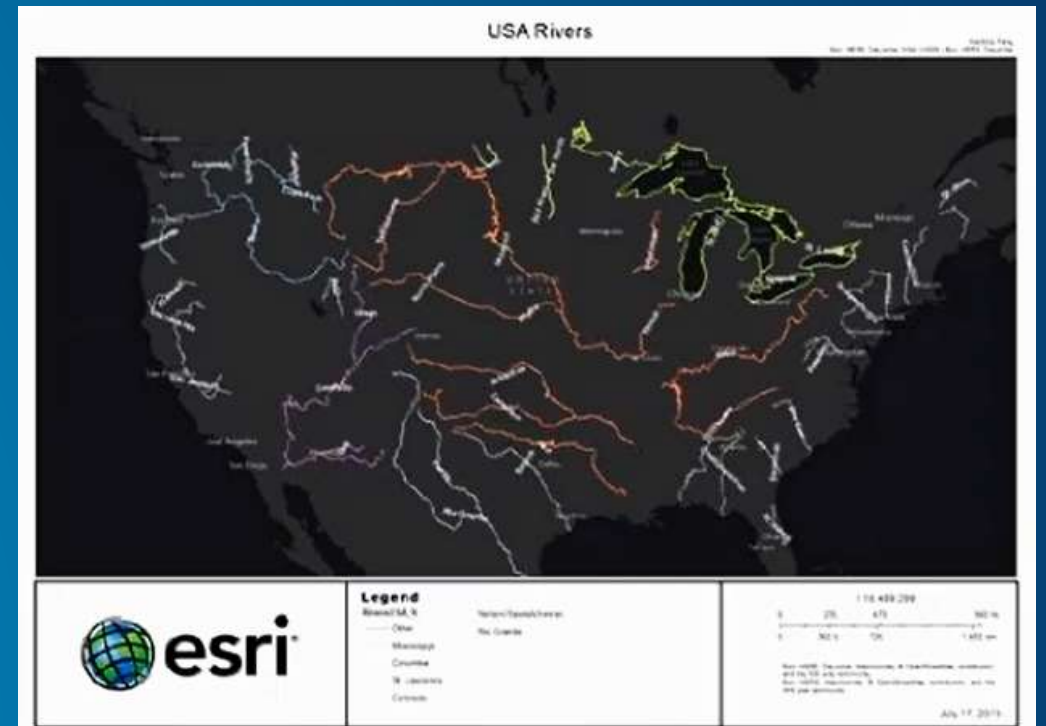

Egna utskriftsmallar

- Utökad och användarvänlig
  - Konfigurera portalen med egna mallar
  - Användaren väljer mall